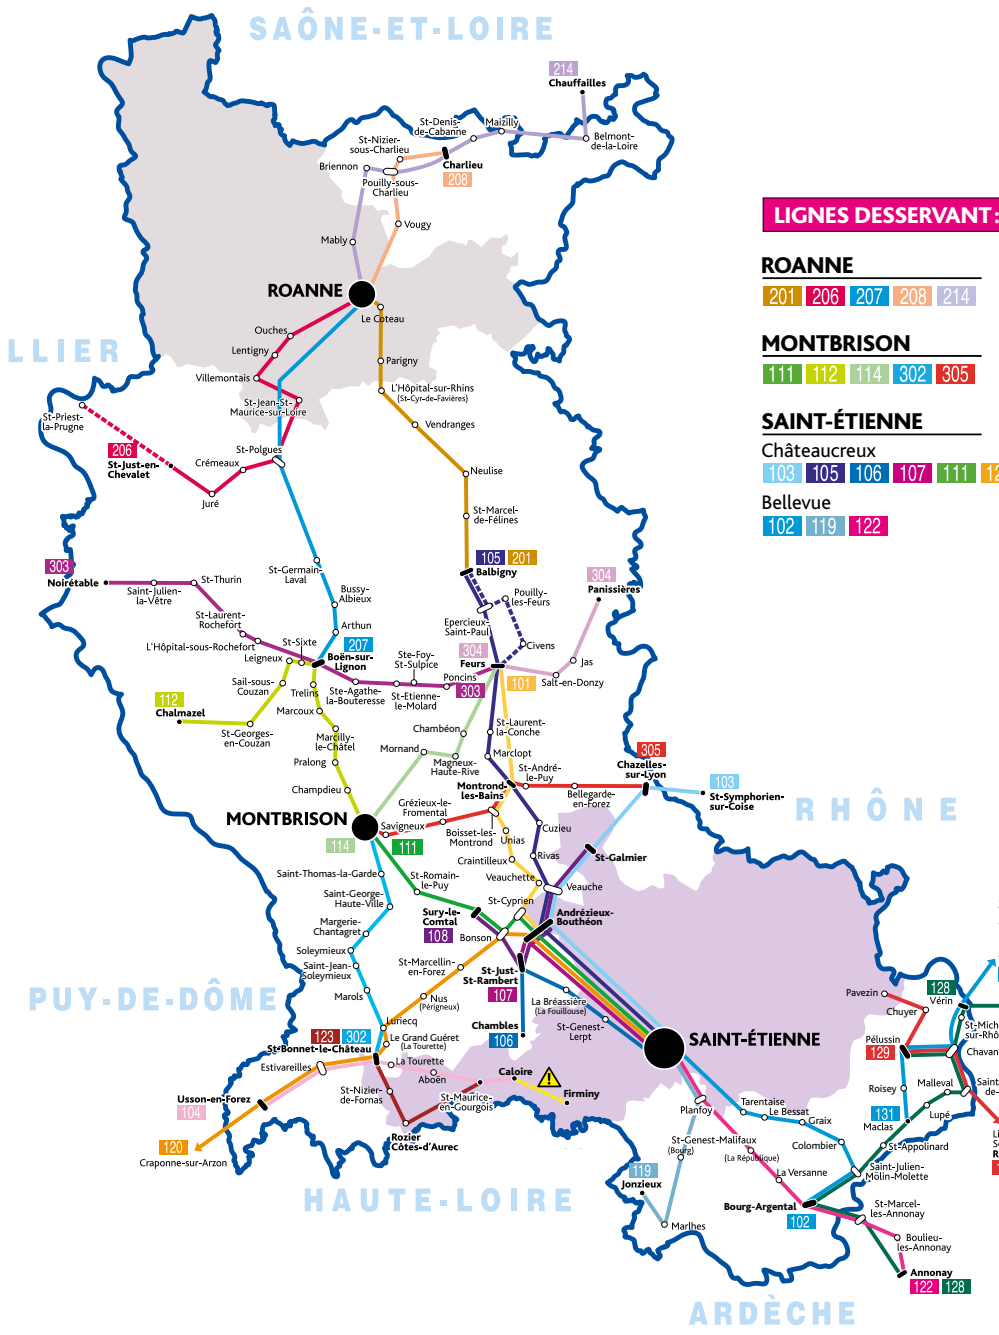

LIGNES DESSERVANT :

- ROANNE**
201 | 206 | 207 | 208 | 214
- MONTBRISON**
111 | 112 | 114 | 302 | 305
- SAINT-ÉTIENNE**
Châteaureux
103 | 105 | 106 | 107 | 111 | 120
Bellevue
102 | 119 | 122

27 LIGNES RÉGULIÈRES